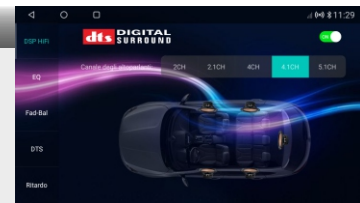

HARDSTONE

QLED

Designed & Engineered in Italy

HS OPE07-ELC OPEL ASTRA K (2015-2019)

SINTOLETTORE DECKLESS LCD 9.0" 2.5D LOOK - TFT TOUCHSCREEN CAPACITIVO
RISOLUZIONE HD 1280 X 720 QLED - RADIO RDS - MODULO GPS NAVI
SISTEMA ANDROID 10.0 - 8 CORE SPECTRUM 1.87GHZ - 2G DDR3 32G
MODULO 4G LTE INTEGRATO - WIFI 5 Ghz - MIRRORLINK
WIRELESS CARPLAY - ANDROID AUTO & SIRI - PREDISPOSTO DAB+
COMANDI AVANZATI «GOOGLE»

GPS

Bluetooth con Rubrica a ricerca alfanumerica e streaming A2DP TAG - Riproduzione Audio/Video 1080P tramite ingressi USB (3) 64GB - AV IN (1), AV OUT (2) - Ingresso Telecamera Posteriore e Anteriore - Gestione Comandi al volante via canbus. Amplificazione 45Wx4CH - Web browser - Google store - DSP (Digital Sound Processor) - 32 tagli di Frequenza con Sound Effect

FULL HD 1080p

Unità esteticamente creata su base originale e compatibile con le funzioni della vettura trasmesse via canbus. Compatibile con sistema base. NO Versione con Amplificatore.